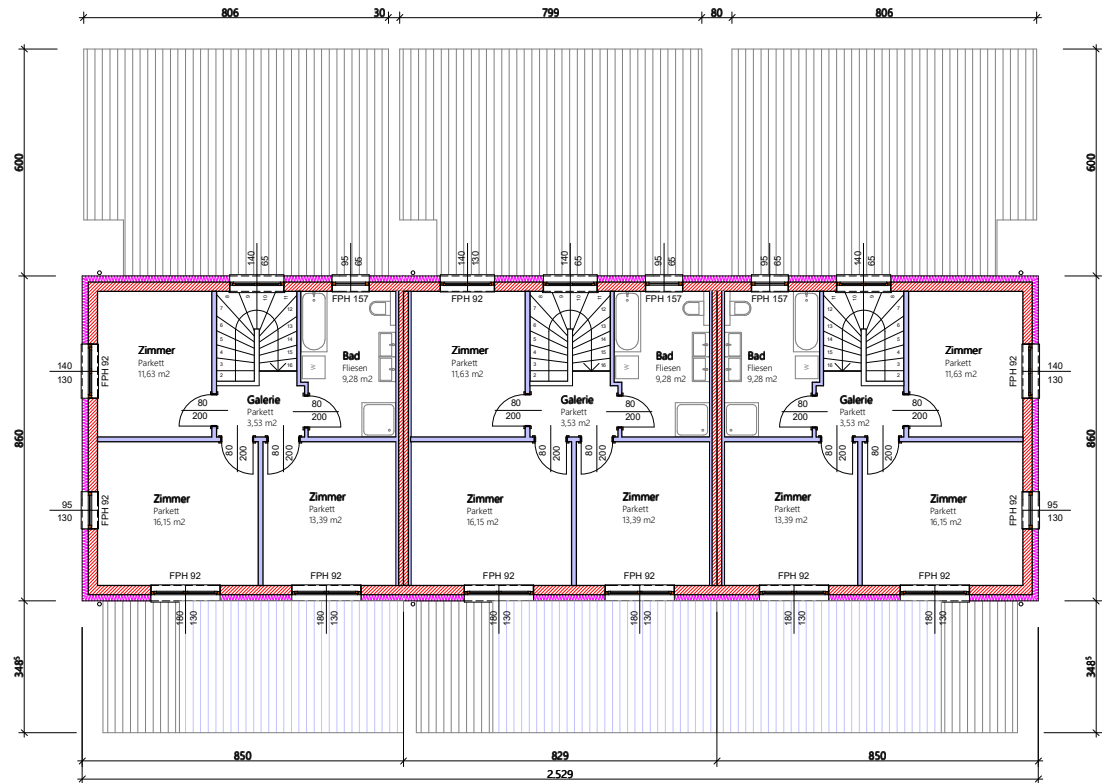

OBERGESCHOSS
WNF: 53,98 m²

OBERGESCHOSS
WNF: 53,98 m²