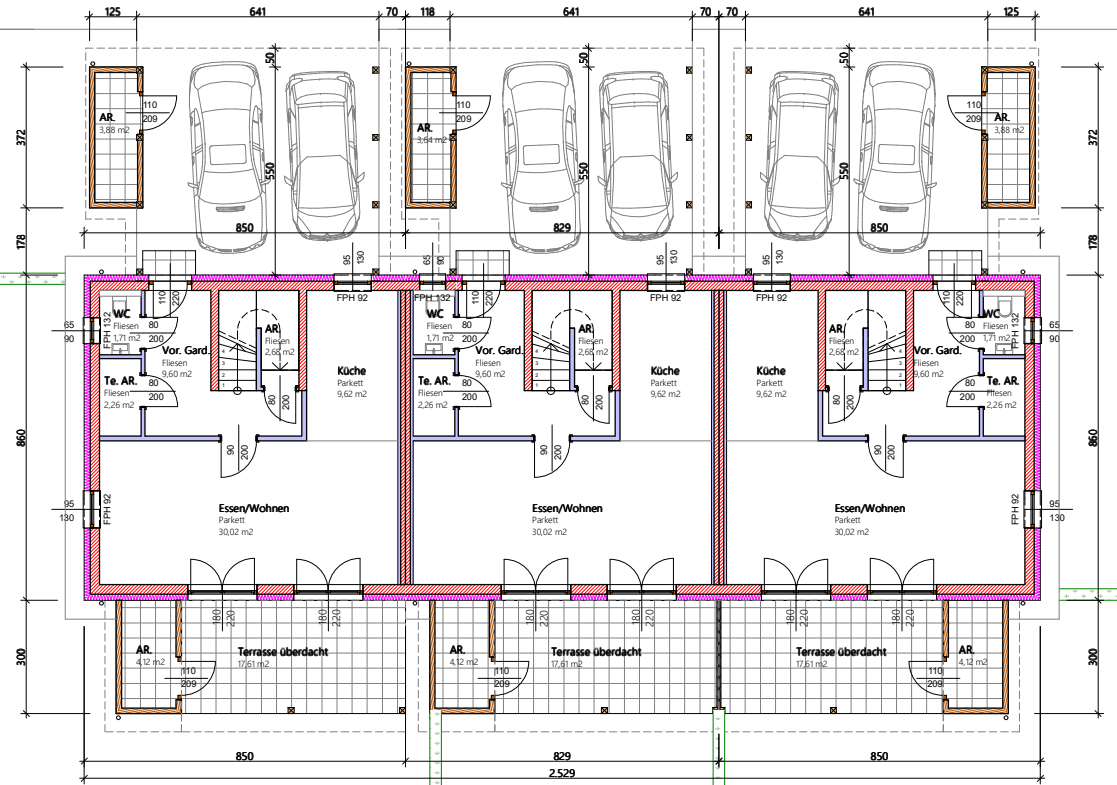

ERDGESCHOSS
WNF: 55,87m²

ERDGESCHOSS
WNF: 55,87m²